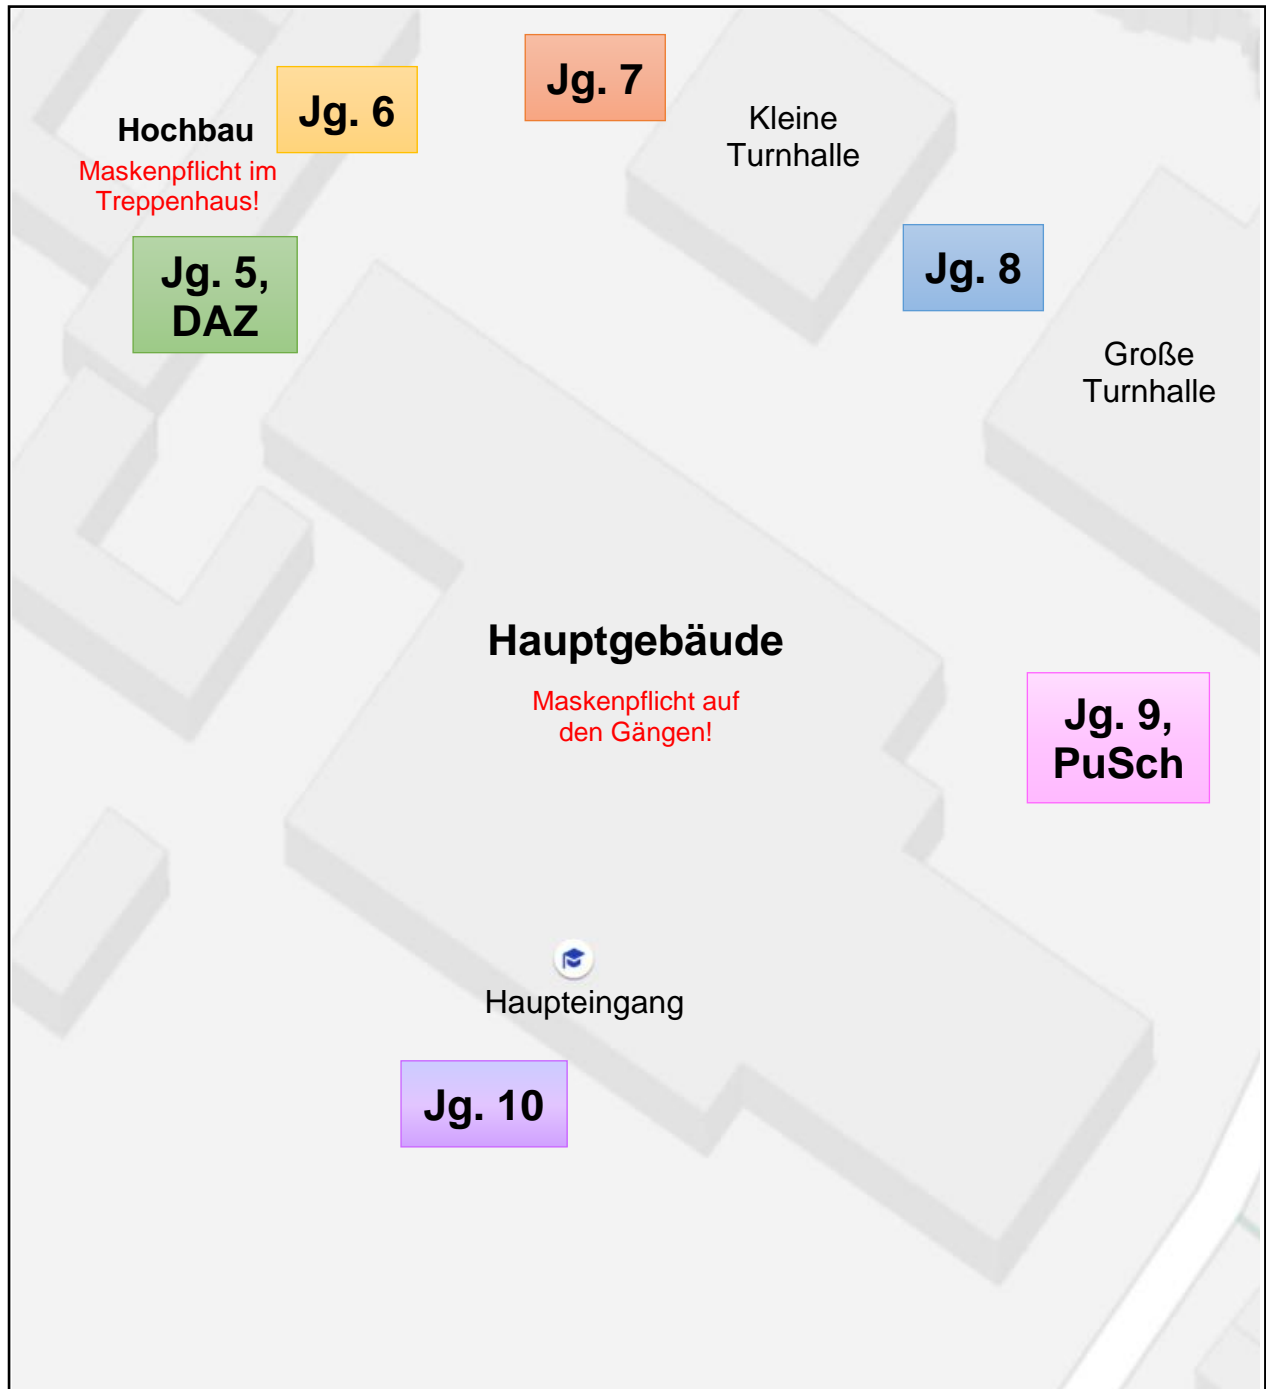

Pausenzonen ab 17.08.2020

- ➔ Außerhalb der Klassenräume müssen im Schulgebäude Mund-Nasen-Masken getragen werden. Das Abstandsgebot ist trotzdem zu beachten.
- ➔ In den Pausenzonen außerhalb des Schulgebäudes müssen keine Masken getragen werden. Hier ist das Abstandsgebot von 1,50 m zu beachten.